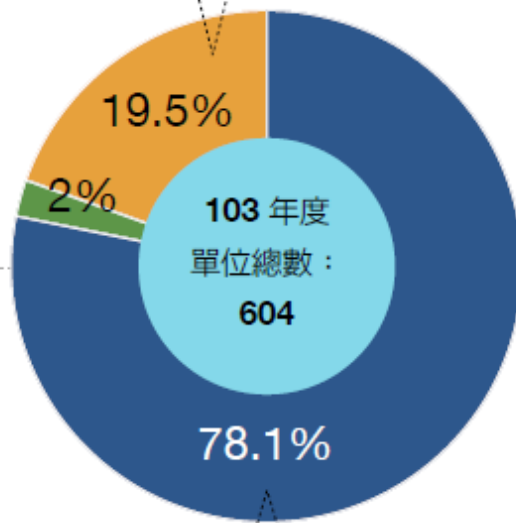

Taso ci cou有機
農業發展協會

食農創新

小林村重建
發展協會

qata
卡達文化村

文化保存

合作社	社福機構	身障團體
14	41	77
14	118	
社區經濟模式		工作整合模式

社區經濟模式				
協會	農漁 工會	基金會	原民 部落	其他
276	19	43	92	42
472				

公平貿易